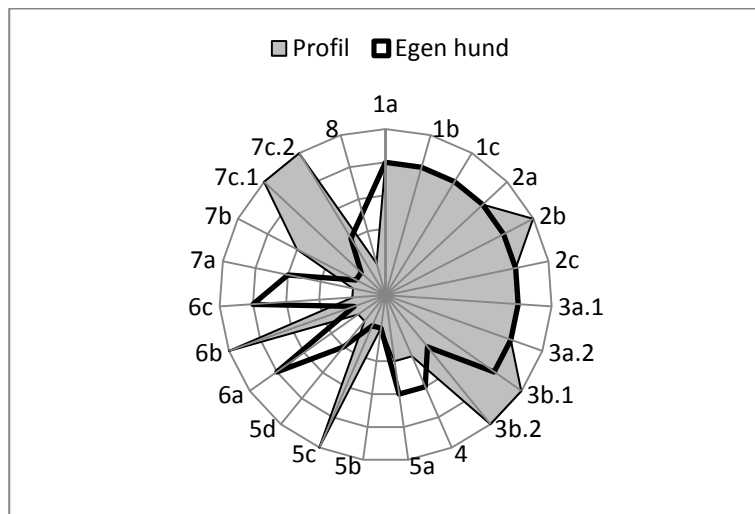

Brugshundeprøver

	Klasse – del point	point	titel
Riesenschnauzer, peber/salt			
DK15273/2010 Miss Regina Vom Ülhof	UHP	best	UHP
Riesenschnauzer, sort			
DK07473/2010 Ataz Vom Beisetal	IPO I 95/87/72/TS	best	254 IPO1
	UHP	best	UHP
	IPO II 99/84/88/UDP	best	271 IPO2
19345/2005 Carlo Vom Delv	IPO III DISK	ej best	
DK13603/2007 Chelsea v.d. Wolfshöhle	IPO III 40/HF syg	ej best	40
	IPO III 89/80/82/UDP	best	251 IPO3
01559/2003 Doolittle Daffy	SHP I 17	ej best	17
02638/2006 Doolittle Igor	IPO II 89/92/0	ej best	181
	IPO II 93/73/88	best	254 IPO2
DK00724/2010 Doolittle Otto	FP	best	FP
DK11215/2011 Doolittle Porto	FP	best	FP
20740/2003 Dutydog's Tipo	SHP II 52	ej best	52
DK05115/2007 Hippie Von Elberfeld	IPO III 90/63/0	ej best	153
	SHP II 95 best		95 SHP2
	SHP II 70 best		70 SHP2
	SHP II 8/80	ej best	88
DK18858/2010 La-Riesens Tomba	PK-kåring best		PH
	PH-patruljeklasse	best	PH-P
DK06826/2008 Rinnie Von Elberfeld	IPO III 92/94/85/UDP	best	271 IPO3
Schnauzer, sort			
DK19846/2008 Schnaublack Junior Of Bbj	UHP	best	UHP
Tysk pinscher			
20636/2002 Grippans Ego	SHP II 47	ej best	47
	SHP II 0	ej best	0

Mentalbeskrivelse

Forklaring til diagrammet:

- 1a: Kontakt
- 1b: Håndtering
- 1c: Håndtering
- 2a: Leg – engagement
- 2b: Leg – greb
- 2c: Leg – træk
- 3a1: Jagt - fart (1. gennemløb)
- 3a2: Jagt - fart (2. gennemløb)
- 3b1: Jagt - fangst (1. gennemløb)
- 3b2: Jagt - fangst (2. gennemløb)
- 4: Aktivitetsniveau
- 5a: Overraskelse – skræk
- 5b: Overraskelse - trusler/angreb
- 5c: Overraskelse – nysgerrighed
- 5d: Overraskelse – afreaktion
- 6a: Lyd – skræk
- 6b: Lyd – nysgerrighed
- 6c: Lyd – afreaktion
- 7a: Spøgelse – skræk
- 7b: Spøgelse - trusler/aggressivitet
- 7c1: Spøgelse - afreaktion (1. spøgelse)
- 7c2: Spøgelse - afreaktion (2. spøgelse)
- 8: Skarp lyd

Riesenschnauzer, sort:
Rich Riesen's In The Air Tonight