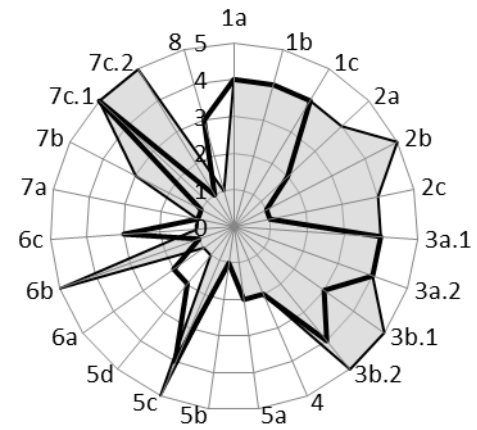

Riesenschneider: La-Riesens Rex