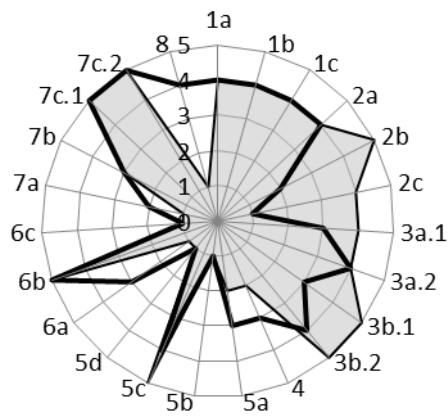

Riesenschneider: La-Riesens Queen