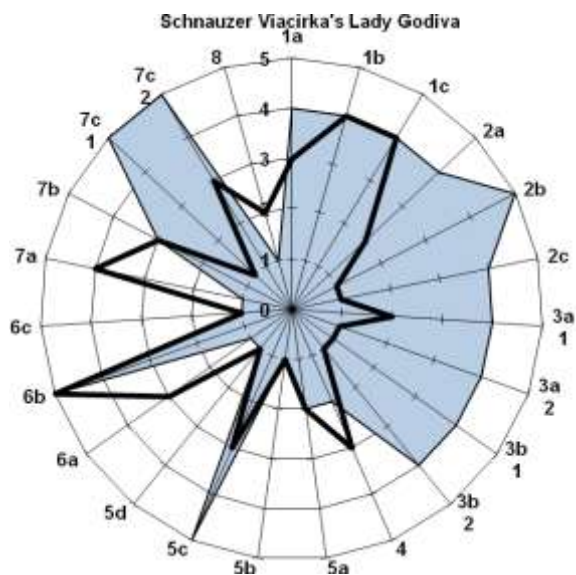

02638/2006 Doolittle Igor	BP B	best	78 p.	BPB
DK12662/2007 Doolittle Kira	FP	best	.	FP
	UHP	best		UHP
DK00925/2008 Doolittle Lucas	UHB	best		UHP
20740/2003 Dutydog's Tipo	SPH 2	i.best		
	SPH 2	i.best	6 p.	
DK22514/2007 Gina Lollo von Ermada	IPO 1 - 81/84/46/ts	i.best	211 p.	
DK16582/2009 Gloris Jim-Beam	Slæb & Apportering	i/best	.	
DK05115/2007 Hippie von Elberfeld	IPO III - 86/89/90/udp	best	265 p.	IPO3
	IPO III - 90/81/86/udp	best	257 p.	IPO3
	IPO III - 93/82/66/ts	i.best	241 p.	
	SPH 2 - A: 14	i.best		
DK02067/2007 La-Riesens Nasty	BP ABC - 70/91/85/udp	best	246 p.	BPABC
01858/2004 Privateer's Janus	FP	best		FP
16415/2002 Privateer's Super Karla	FP	i.best		
08678/2005 Rich Riesen's Bang-A-Boomerang	IPO I - 75/92/88/udp	best	255 p.	IPO1
	BHP I - 84/83/94/udp	best	261p.	BHP1
	IPO II - 96/80/82/udp	best	258 p.	IPO2
	IPO III - 90/85/82/udp	best	257 p.	IPO3
DK05999/2008 Rich Riesen's Summer Me Soon	FP	i.best		
DK03108/2007 Rissies Wulf	BP AB - 80/90	best	170 p.	BPAB
DK06827/2008 Secarrie Von Elberfeld	BP B - 82	best	82 p.	BPB
Tysk pinscher				
20636/2002 Grippans Ego	FP	best		FP

Mentalbeskrivelser