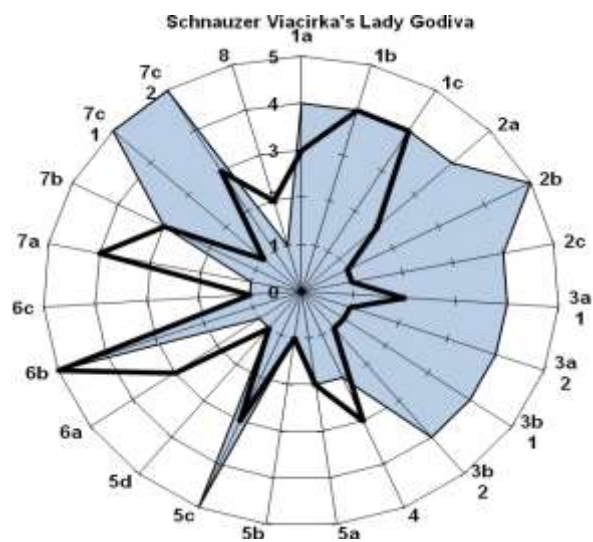

02638/2006 Doolittle Igor	BP B	best	78 p.	BPB
DK12662/2007 Doolittle Kira	FP	best	.	FP
	UHP	best		UHP
DK00925/2008 Doolittle Lucas	UHB	best		UHP
20740/2003 Dutydog's Tipo	SPH 2	i.best		
	SPH 2	i.best	6 p.	
DK22514/2007 Gina Lollo von Ermada	IPO 1 - 81/84/46/ts	i.best	211 p.	
DK16582/2009 Gloris Jim-Beam	Slæb & Apportering	i/best	.	
DK05115/2007 Hippie von Elberfeld	IPO III - 86/89/90/udp	best	265 p.	IPO3
	IPO III - 90/81/86/udp	best	257 p.	IPO3
	IPO III - 93/82/66/ts	i.best	241 p.	
	SPH 2 - A: 14	i.best		
DK02067/2007 La-Riesens Nasty	BP ABC - 70/91/85/udp	best	246 p.	BPABC
01858/2004 Privateer's Janus	FP	best		FP
16415/2002 Privateer's Super Karla	FP	i.best		
08678/2005 Rich Riesen's Bang-A-Boomerang	IPO I - 75/92/88/udp	best	255 p.	IPO1
	BHP I - 84/83/94/udp	best	261p.	BHP1
	IPO II - 96/80/82/udp	best	258 p.	IPO2
	IPO III - 90/85/82/udp	best	257 p.	IPO3
DK05999/2008 Rich Riesen's Summer Me Soon	FP	i.best		
DK03108/2007 Rissies Wulf	BP AB - 80/90	best	170 p.	BPAB
DK06827/2008 Secarrie Von Elberfeld	BP B - 82	best	82 p.	BPB
Tysk pinscher				
20636/2002 Grippans Ego	FP	best		FP

Mentalbeskrivelser