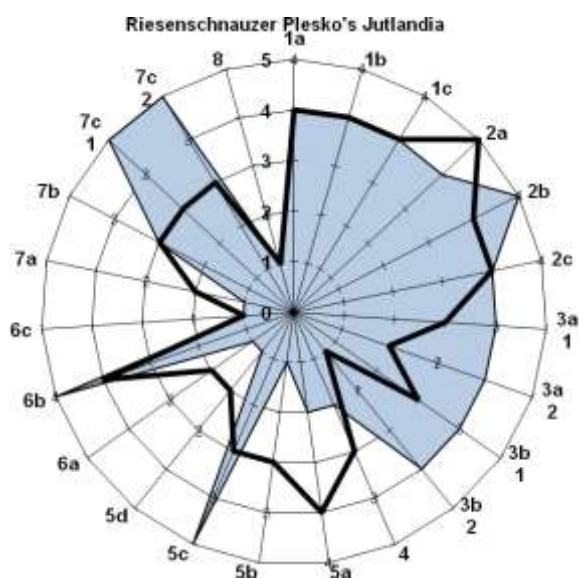

Alle de nævnte resultater, er de resultater, der er registreret i DKK i løbet af 2010.

- 1a: Kontakt
- 1b: Håndtering
- 1c: Håndtering
- 2a :Leg – engagement
- 2b: Leg – greb
- 2c: Leg – træk
- 3a: Jagt – fart (2 forsøg)
- 3b: Jagt – fangst (2 forsøg)
- 4: Aktivitetsniveau
- 5a: Overraskelse – skræk
- 5b: Overraskelse – trusler/angreb
- 5c: Overraskelse – nysgerrighed
- 5d: Overraskelse – afreaktion
- 6a. Lyd – skræk
- 6a. Lyd – skræk
- 6b: Lyd – nysgerrighed
- 6c: Lyd – afreaktion
- 7a: Spøgelser – skræk
- 7b: Spøgelser – trusler/afreaktion
- 7c: Spøgelser – afreaktion (2 forsøg)
- 8: Skarp lyd